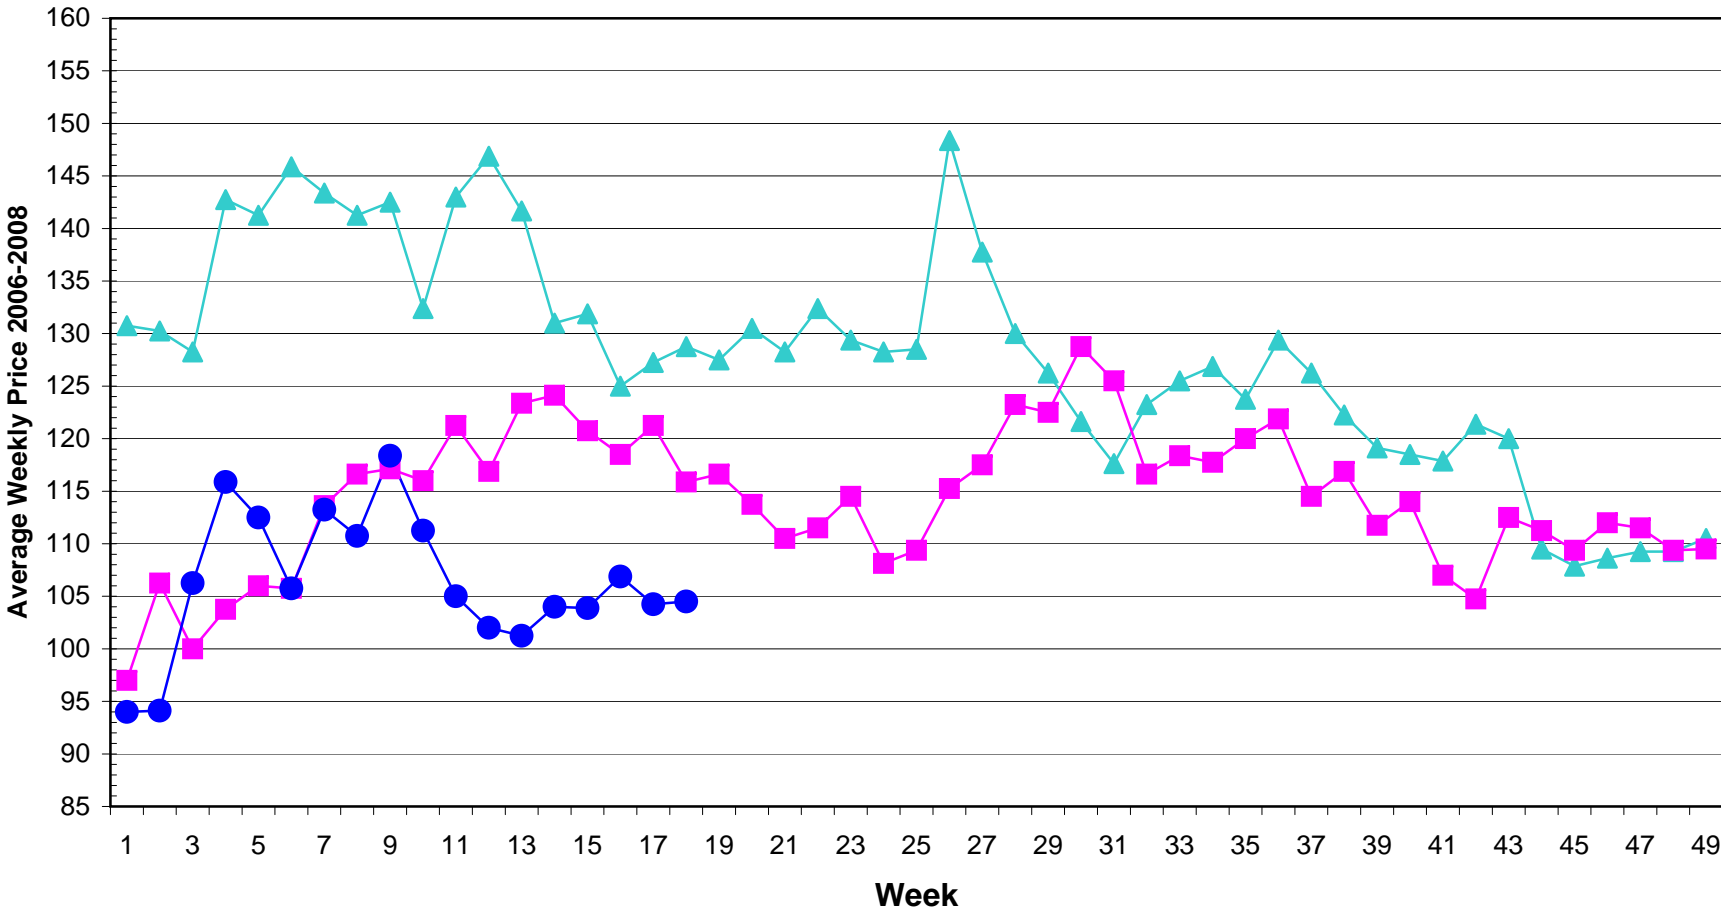

Heifers, 200-300 Lbs.

May 9, 2008