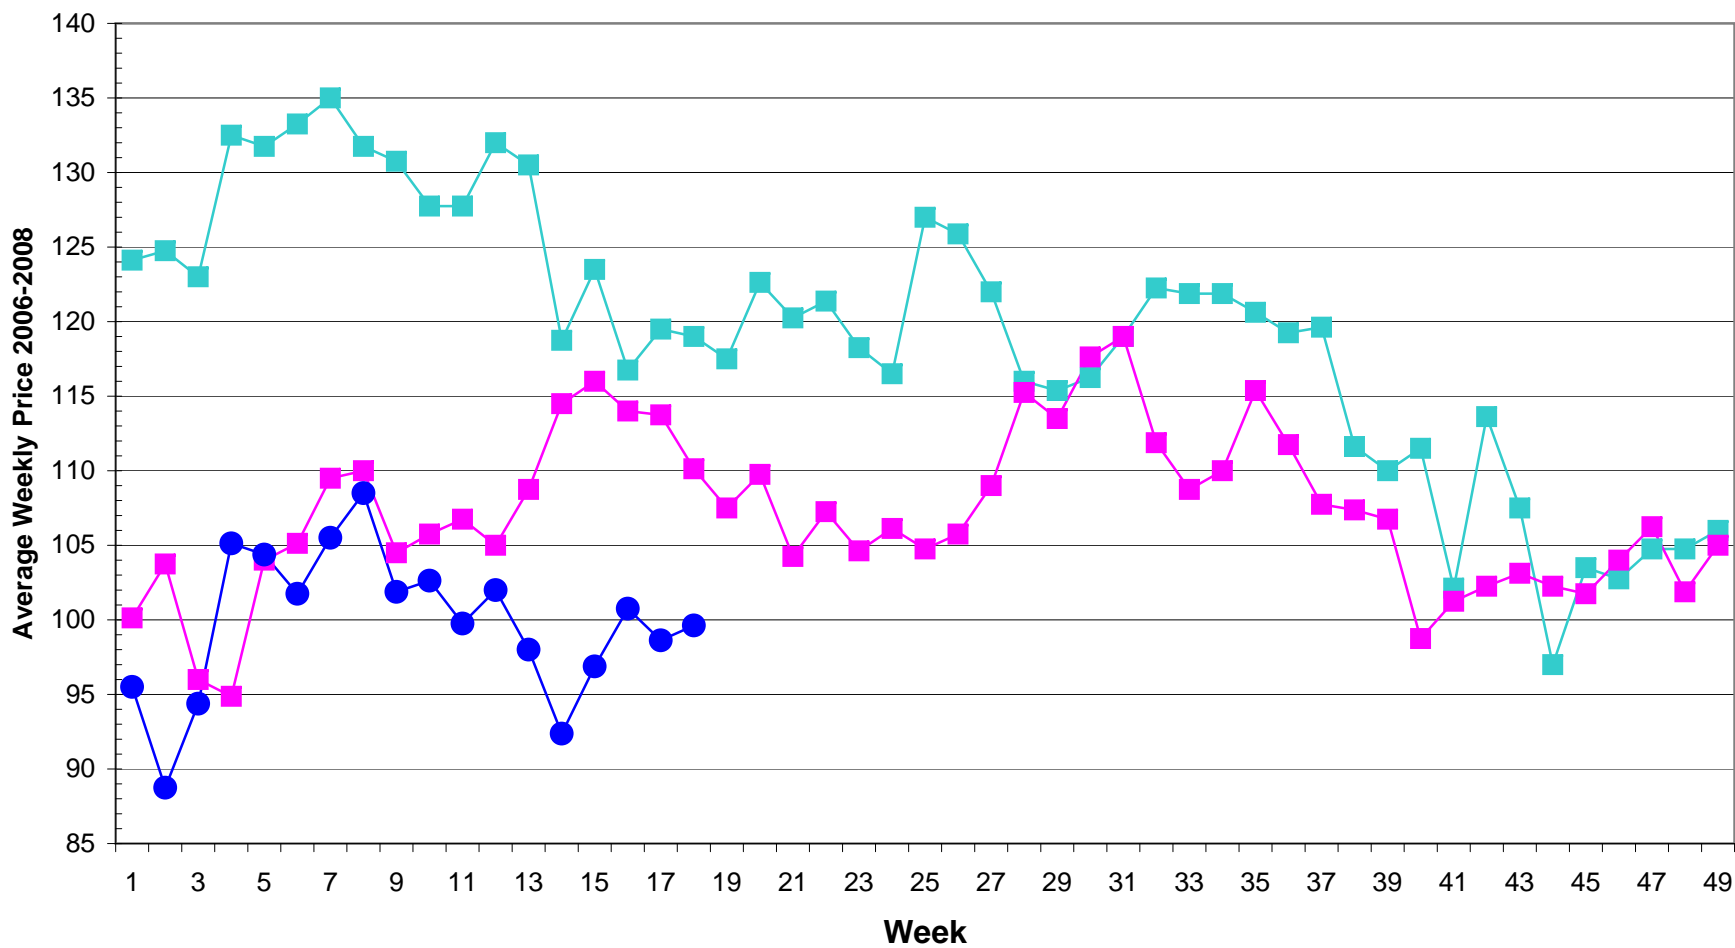

Heifers 300-400 Lbs.

May 9, 2008