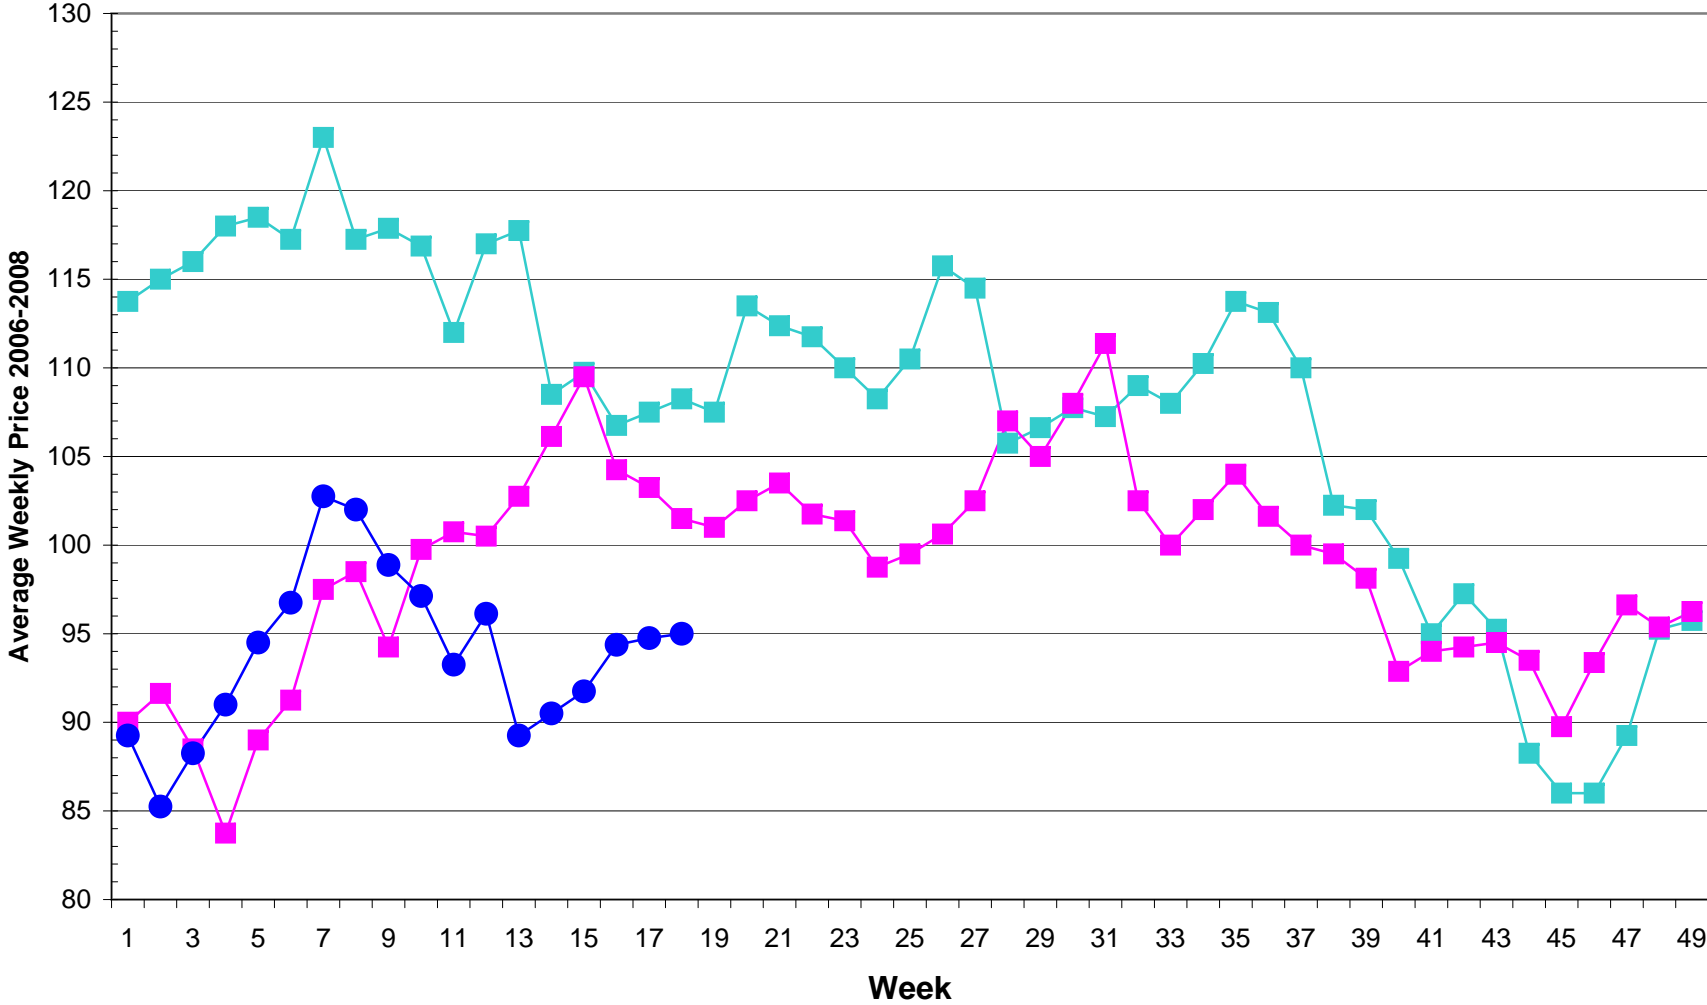

Heifers, 400-500 Lbs.

May 9, 2008