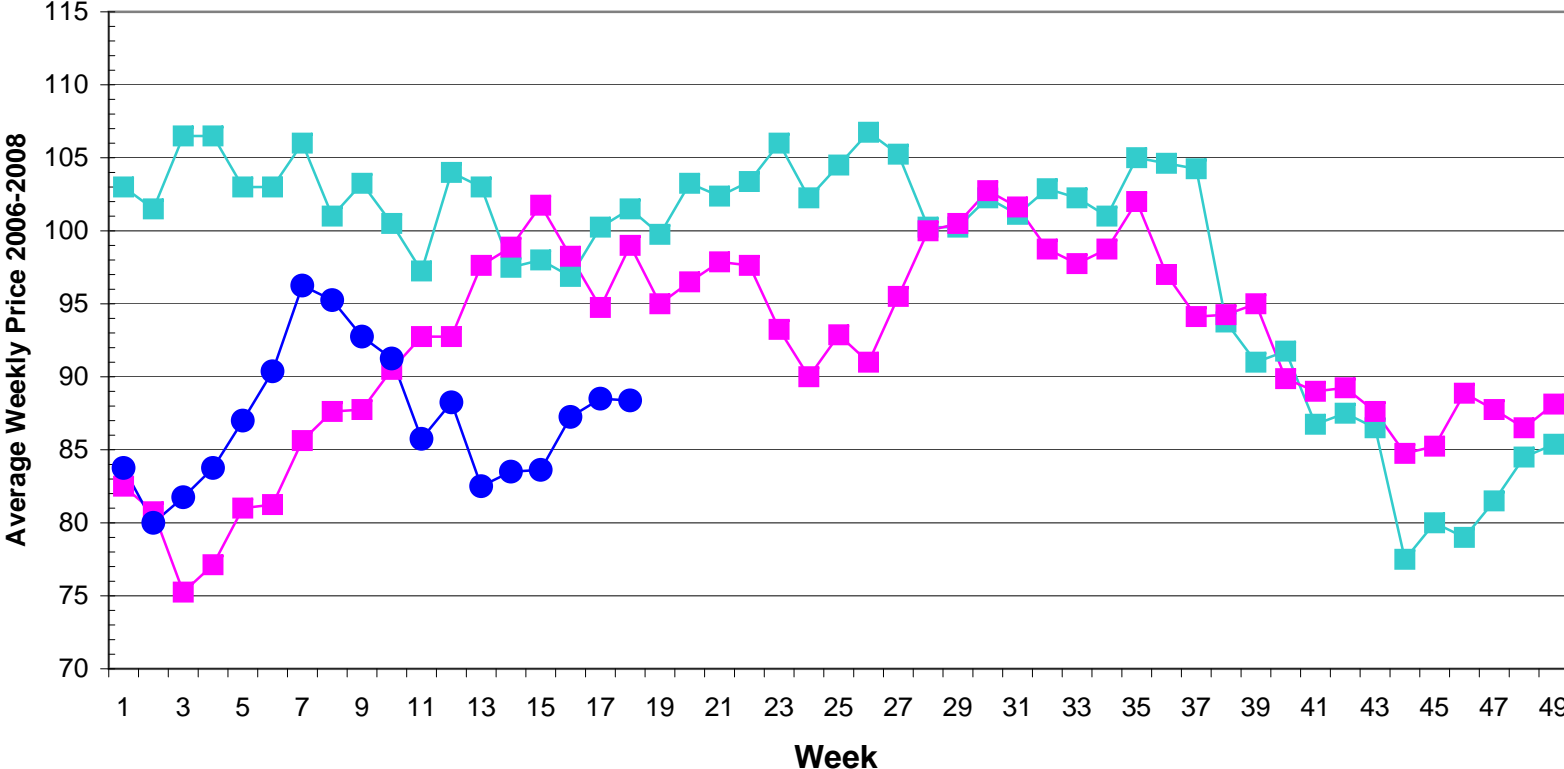

# Heifers, 500-600 Lbs.

May 9, 2008