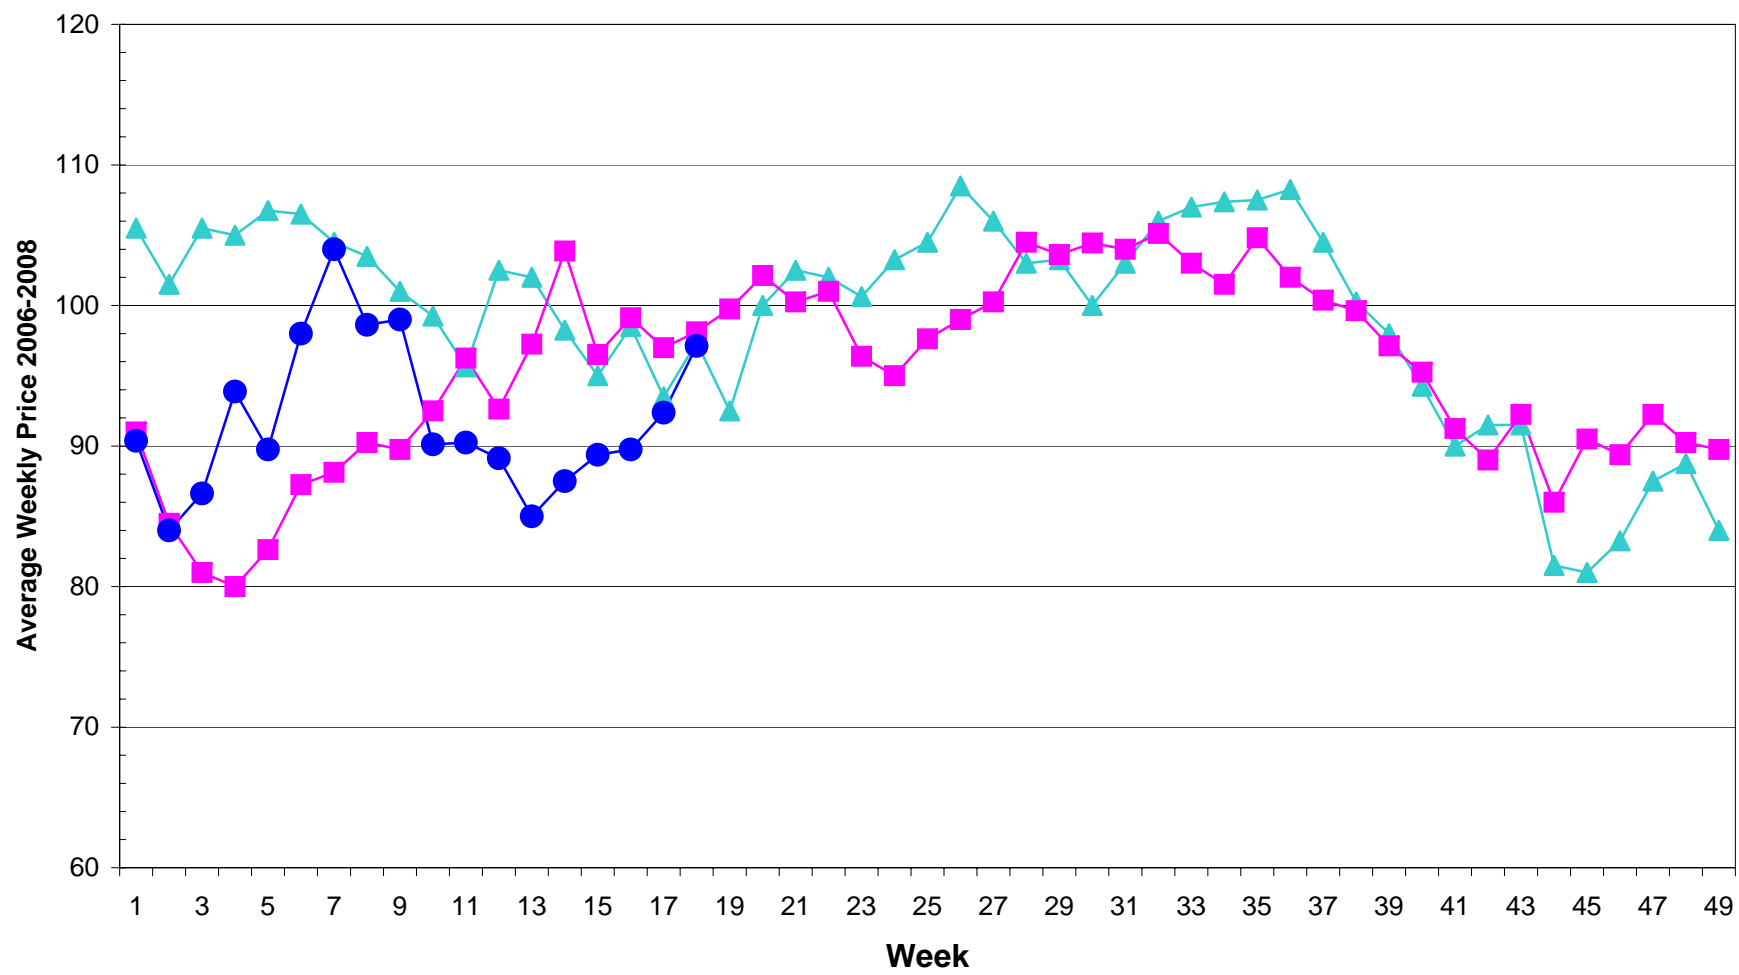

Steers, 600-700 Lbs.

May 9, 2008