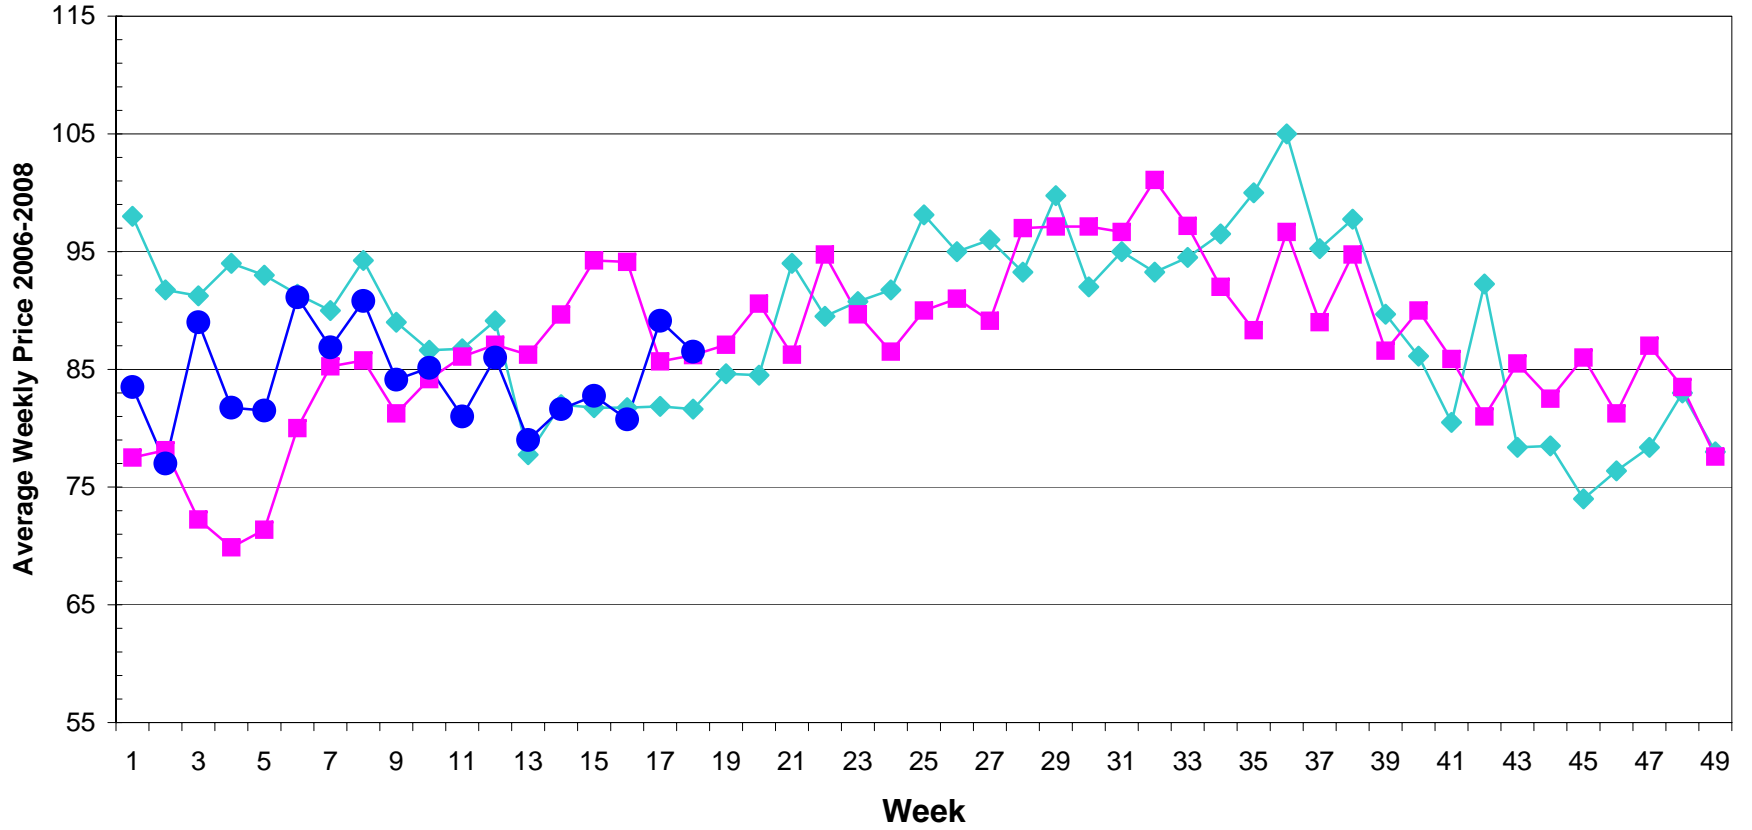

Steers, 700-900 Lbs.

May 9, 2008